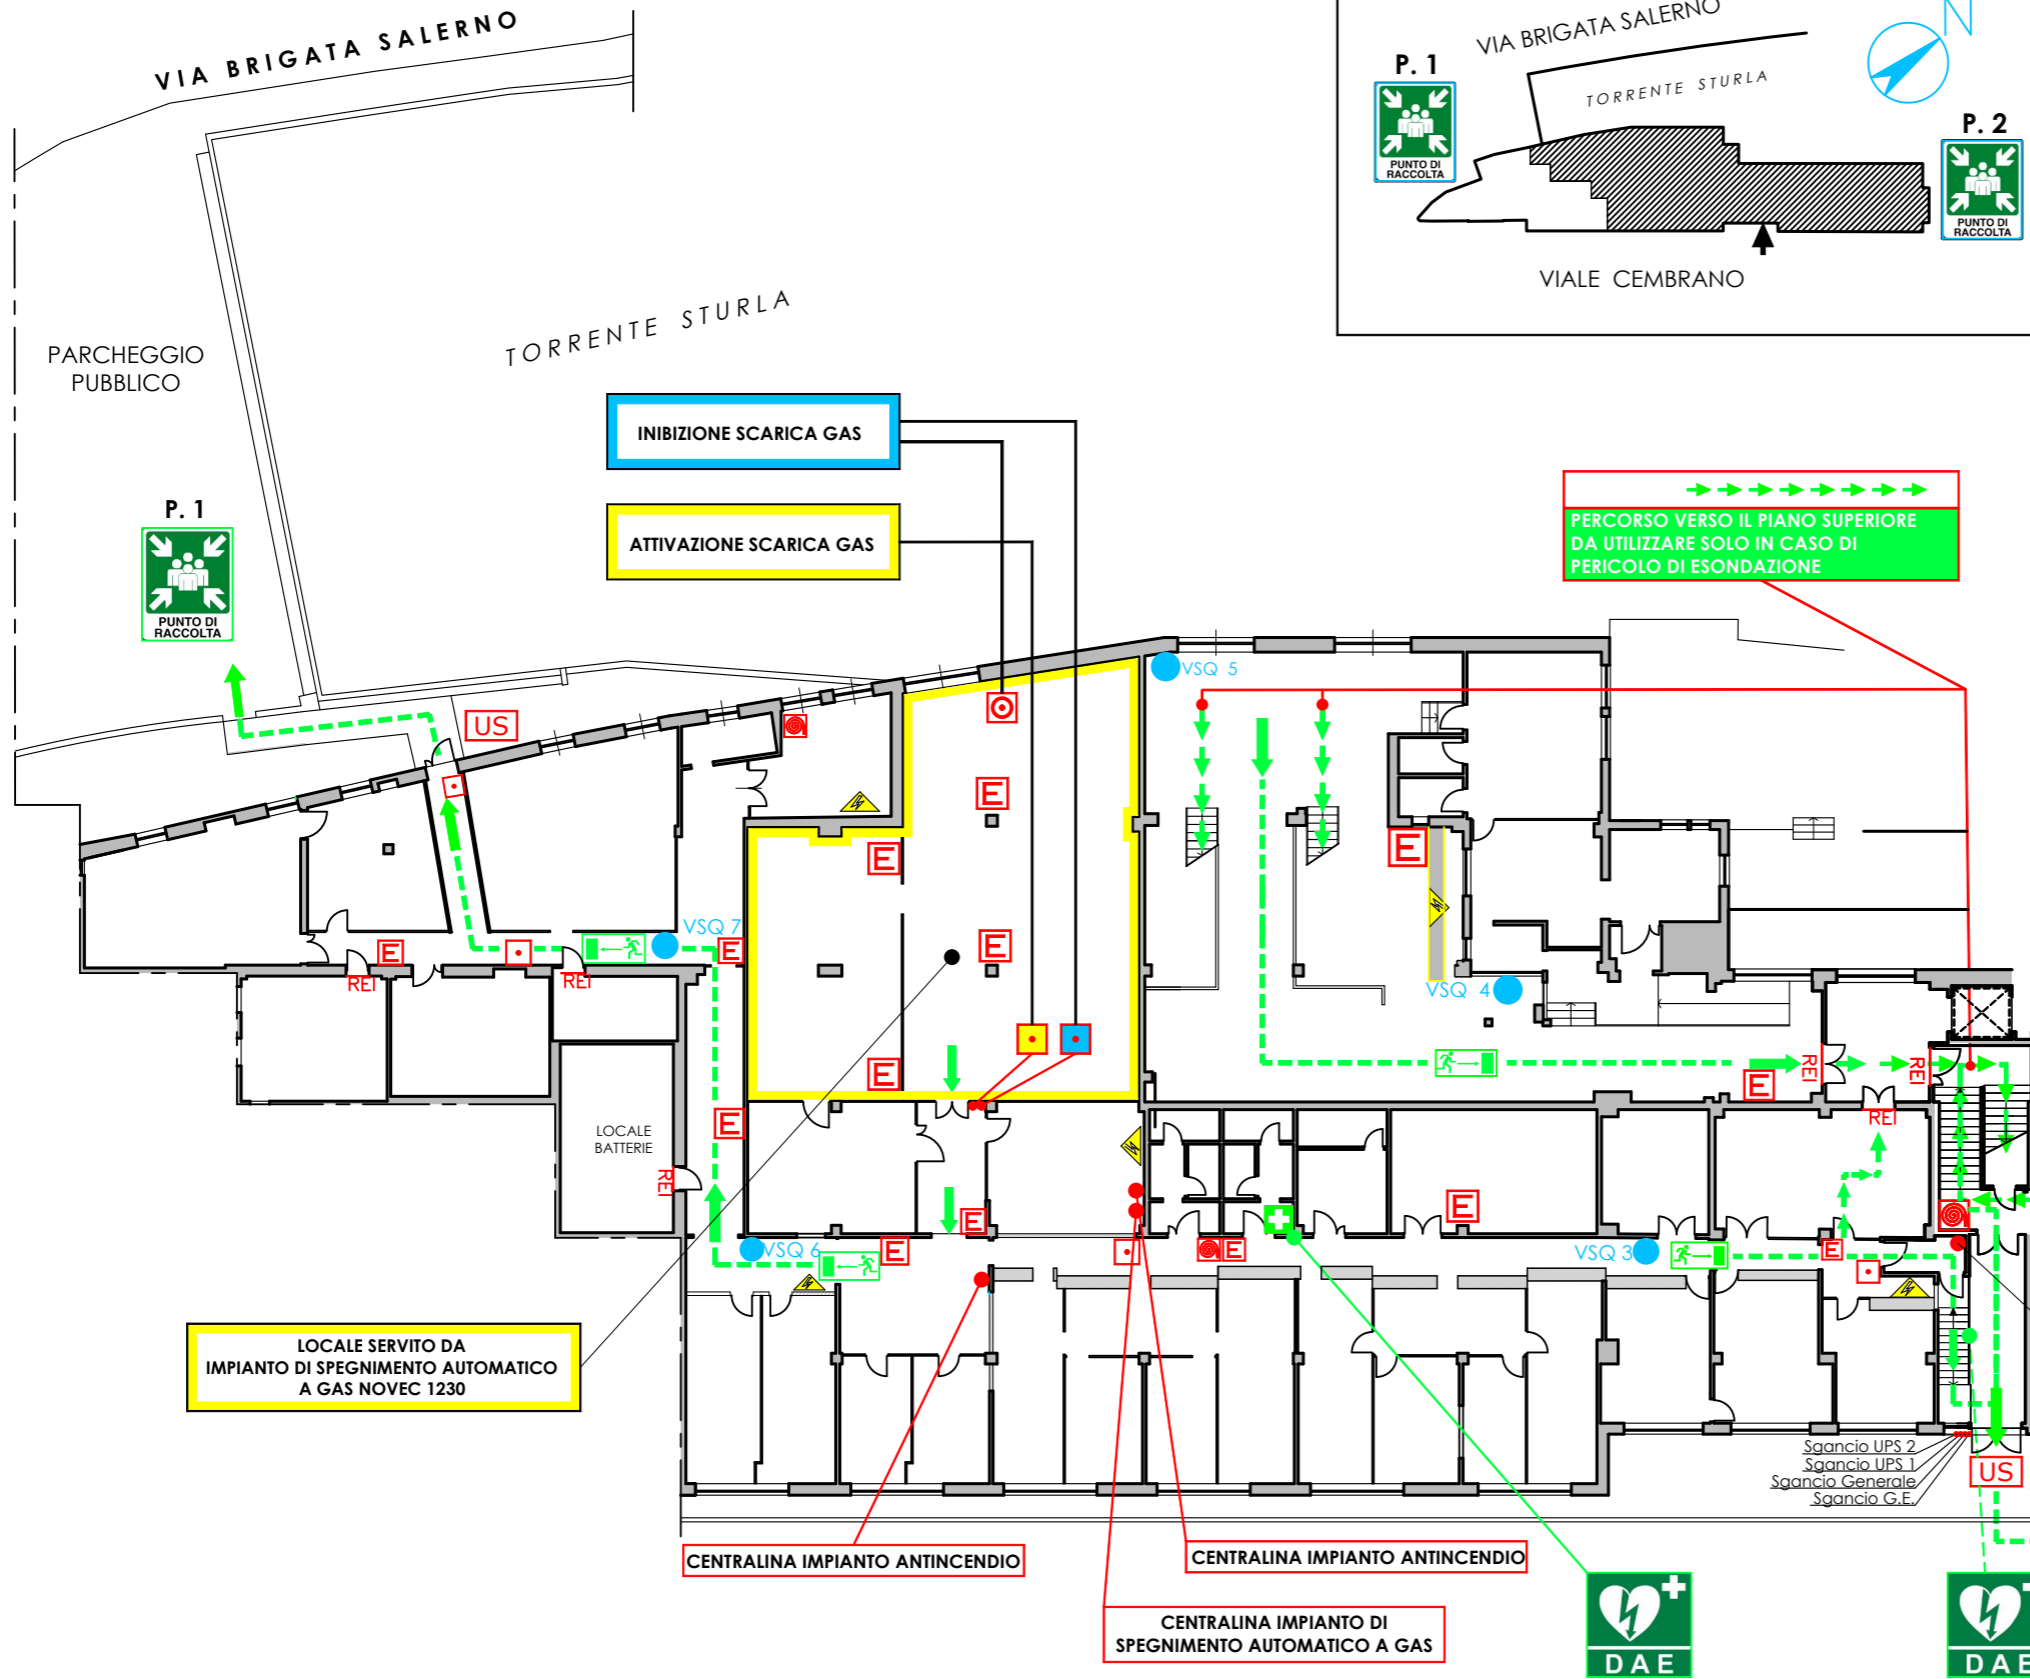

# UNIVERSITA' DEGLI STUDI DI GENOVA

Viale Cembrano, 4

OGGETTO DELLA TAVOLA:  
Percorsi di esodo - Piano terra -  
P.E. VSQ Generale - Cedia

AGGIORNAMENTO DEL: 26/02/2025

Servizio Prevenzione Protezione e gestione delle emergenze

## LEGENDA SEGNI GRAFICI - EMERGENZA

Legend graphic signs - emergency

	VOI SIETE QUI - You Are here
	PERCORSO DI ESODO - Exodus route
	PERCORSO DI ESODO VERSO L'ALTO - Exodus path upwards
	PULSANTE MANUALE DI ALLARM - Fire Alarm
	USCITA DI SICUREZZA - Emergency Exit
	ESTINTORE PORTATILE - Fire Extinguisher
	IDRANTE A MURO - Fire Ydrant
	PORTA REI - Rei Gate
	QUADRO ELETTRICO - Eletric panel
	CASSETTA DEL PRONTO SOCCORSO - First aid Box

ATTACCO AUTOPOMPA V.V.F.