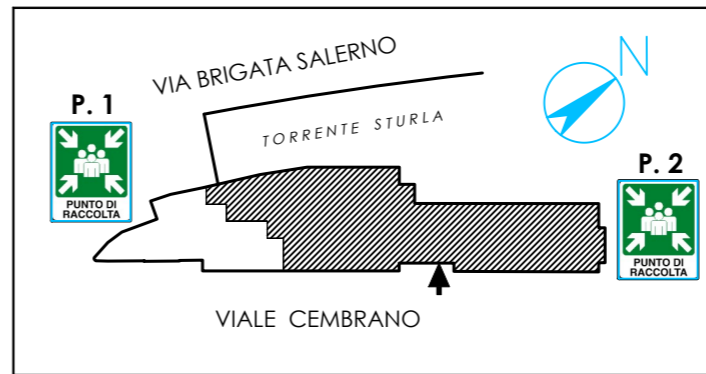

# UNIVERSITA' DEGLI STUDI DI GENOVA

Viale Cembrano, 4

OGGETTO DELLA TAVOLA:  
Percorsi di esodo - Piano terra -  
P.E. VSQ Generale - Cedia

AGGIORNAMENTO DEL: 26/02/2025

Servizio Prevenzione Protezione e gestione delle emergenze

## LEGENDA SEGNI GRAFICI - EMERGENZA

Legend graphic signs - emergency

	VOI SIETE QUI - You Are here
	PERCORSO DI ESODO - Exodus route
	PERCORSO DI ESODO VERSO L'ALTO - Exodus path upwards
	PULSANTE MANUALE DI ALLARM - Fire Alarm
	USCITA DI SICUREZZA - Emergency Exit
	ESTINTORE PORTATILE - Fire Extinguisher
	IDRANTE A MURO - Fire Ydrant
	PORTA REI - Rei Gate
	QUADRO ELETTRICO - Eletric panel
	CASSETTA DEL PRONTO SOCCORSO - First aid Box